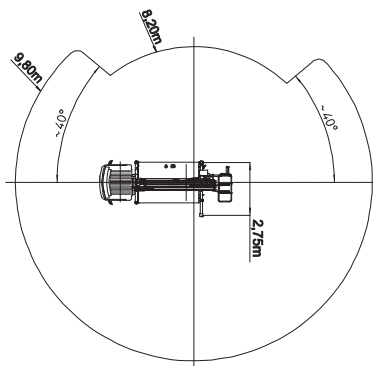

CARACTÉRISTIQUES NACELLE MULTITEL MX21

- Porteur Renault Maxity
- Bras télescopiques articulés
- Panier aluminium

PTAC
3,5 t

Hauteur
2,60 m

Longueur
6,16 m

Largeur
2,20 m

Hauteur maximum
21,20 m

Déport maximum
9,80 m (2 pers.)

Capacité maximum
200 kg (2 pers.)

Dimensions panier
140 x 70 cm

Rotation panier
90° + 90°

Alimentation en panier
Electricité 220 v

DIMENSIONS EN STABILISATION AVEC CALAGE

- Gabarit : 2,50 m de large
- Sortie un côté : 3,20 m de large
- Sortie totale : 3,80 m de large

COURBE DE TRAVAIL

- Hauteur de travail 21 m
- Déport de travail (en 200 kg) : 9,80 m

ZONE D'INFORMATION COMPLEMENTAIRE
