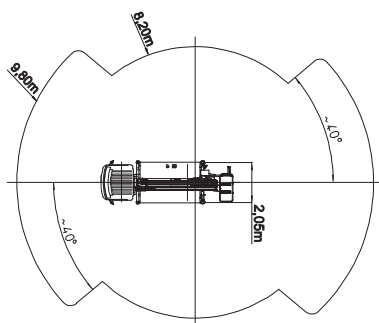

CARACTÉRISTIQUES NACELLE MULTITEL MX21

- Porteur Renault Maxity
- Bras télescopiques articulés
- Panier aluminium

PTAC
3,5 t

Hauteur
2,60 m

Longueur
6,16 m

Largeur
2,20 m

Hauteur maximum
21,20 m

Déport maximum
9,80 m (2 pers.)

Capacité maximum
200 kg (2 pers.)

Dimensions panier
140 x 70 cm

Rotation panier
90° + 90°

Alimentation en panier
Electricité 220 v

DIMENSIONS EN STABILISATION AVEC CALAGE

- Gabarit : 2,50 m de large
- Sortie un côté : 3,20 m de large
- Sortie totale : 3,80 m de large

COURBE DE TRAVAIL

- Hauteur de travail 21 m
- Déport de travail (en 200 kg) : 9,80 m

ZONE D'INFORMATION COMPLEMENTAIRE
