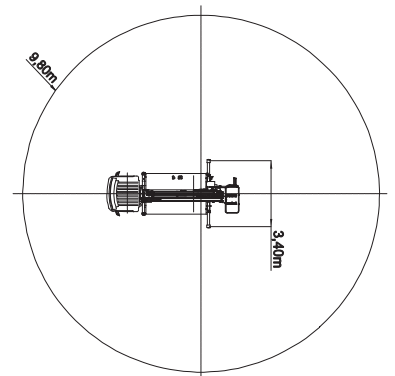

CARACTÉRISTIQUES NACELLE MULTITEL MX21

- Porteur Renault Maxity
- Bras télescopiques articulés
- Panier aluminium

PTAC
3,5 t

Hauteur
2,60 m

Longueur
6,16 m

Largeur
2,20 m

Hauteur maximum
21,20 m

Déport maximum
9,80 m (2 pers.)

Capacité maximum
200 kg (2 pers.)

Dimensions panier
140 x 70 cm

Rotation panier
90° + 90°

Alimentation en panier
Electricité 220 v

DIMENSIONS EN STABILISATION AVEC CALAGE

- Gabarit : 2,50 m de large
- Sortie un côté : 3,20 m de large
- Sortie totale : 3,80 m de large

COURBE DE TRAVAIL

- Hauteur de travail 21 m
- Déport de travail (en 200 kg) : 9,80 m

ZONE D'INFORMATION COMPLEMENTAIRE
