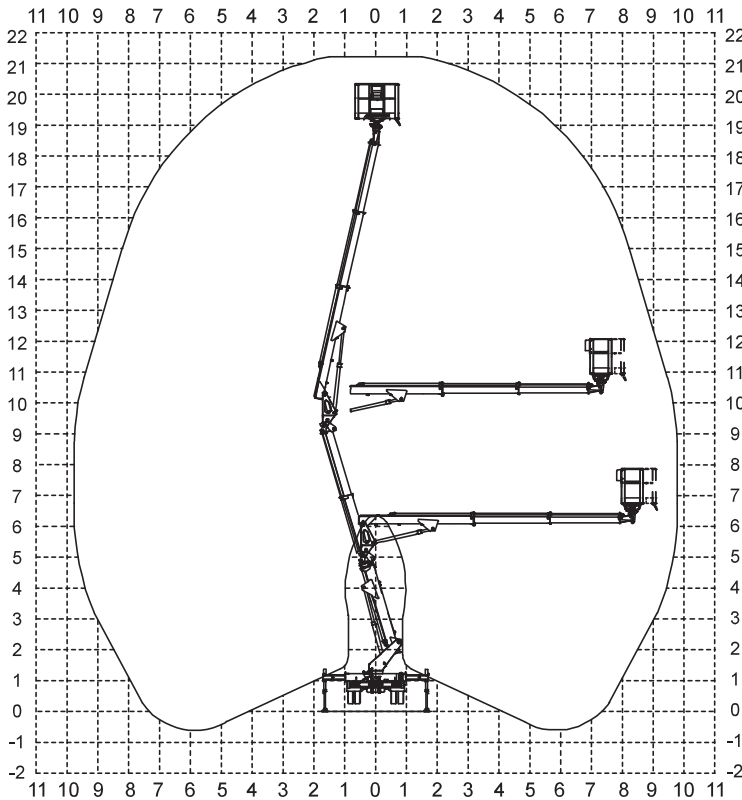

CARACTÉRISTIQUES NACELLE MULTITEL MX21

- Porteur Renault Maxity
- Bras télescopiques articulés
- Panier aluminium

PTAC
3,5 t

Hauteur
2,60 m

Longueur
6,16 m

Largeur
2,20 m

Hauteur maximum
21,20 m

Déport maximum
9,80 m (2 pers.)

Capacité maximum
200 kg (2 pers.)

Dimensions panier
140 x 70 cm

Rotation panier
90° + 90°

Alimentation en panier
Electricité 220 v

DIMENSIONS EN STABILISATION AVEC CALAGE

- Gabarit : 2,50 m de large
- Sortie un côté : 3,20 m de large
- Sortie totale : 3,80 m de large

COURBE DE TRAVAIL

- Hauteur de travail 21 m
- Déport de travail (en 200 kg) : 9,80 m

ZONE D'INFORMATION COMPLEMENTAIRE
