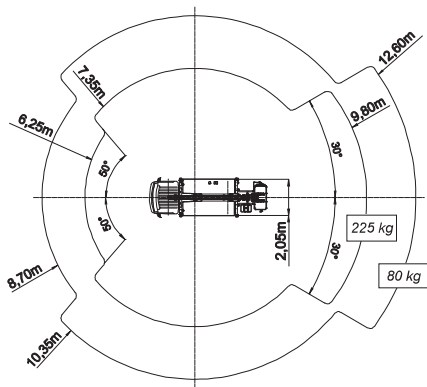

CARACTÉRISTIQUES NACELLE MULTITEL MJ20

- Porteur Renault Maxity
- Bras télescopique avec pendulaire télescopique
- Panier aluminium

PTAC
3,5 t

Hauteur
3,10 m

Longueur
6,65 m

Largeur
2,20 m

Hauteur maximum
20,10 m

Déport maximum
9,80 m (2 pers.)

Capacité maximum
225 kg (2 pers.)

Dimensions panier
140 x 70 cm

Rotation panier
90° + 90°

Alimentation en panier
Electricité 220 v

DIMENSIONS EN STABILISATION AVEC CALAGE

- Gabarit : 2,50 m de large
- Sortie un côté : 3,20 m de large
- Sortie totale : 3,80 m de large

COURBE DE TRAVIL

- Hauteur de travail 20 m
- Déport de travail (en 225 kg) : 9,80 m
- Déport de travail (en 80 kg) : 12,60 m

ZONE D'INFORMATION COMPLEMENTAIRE
