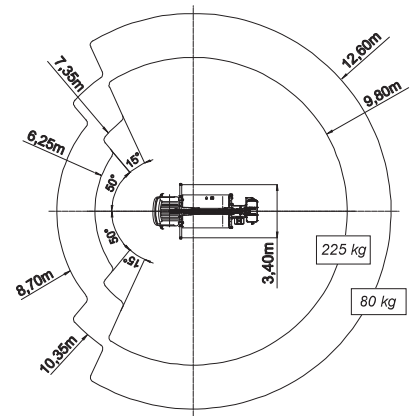

CARACTÉRISTIQUES NACELLE MULTITEL MJ20

- Porteur Renault Maxity
- Bras télescopique avec pendulaire télescopique
- Panier aluminium

PTAC
3,5 t

Hauteur
3,10 m

Longueur
6,65 m

Largeur
2,20 m

Hauteur maximum
20,10 m

Déport maximum
9,80 m (2 pers.)

Capacité maximum
225 kg (2 pers.)

Dimensions panier
140 x 70 cm

Rotation panier
90° + 90°

Alimentation en panier
Electricité 220 v

DIMENSIONS EN STABILISATION AVEC CALAGE

- Gabarit : 2,50 m de large
- Sortie un côté : 3,20 m de large
- Sortie totale : 3,80 m de large

COURBE DE TRAVIL

- Hauteur de travail 20 m
- Déport de travail (en 225 kg) : 9,80 m
- Déport de travail (en 80 kg) : 12,60 m

ZONE D'INFORMATION COMPLEMENTAIRE
