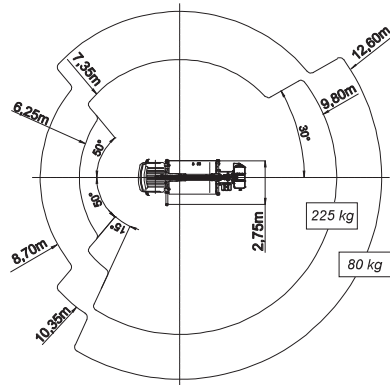

CARACTÉRISTIQUES NACELLE MULTITEL MJ20

- Porteur Renault Maxity
- Bras télescopique avec pendulaire télescopique
- Panier aluminium

PTAC
3,5 t

Hauteur
3,10 m

Longueur
6,65 m

Largeur
2,20 m

Hauteur maximum
20,10 m

Déport maximum
9,80 m (2 pers.)

Capacité maximum
225 kg (2 pers.)

Dimensions panier
140 x 70 cm

Rotation panier
90° + 90°

Alimentation en panier
Electricité 220 v

DIMENSIONS EN STABILISATION AVEC CALAGE

- Gabarit : 2,50 m de large
- Sortie un côté : 3,20 m de large
- Sortie totale : 3,80 m de large

COURBE DE TRAVIL

- Hauteur de travail 20 m
- Déport de travail (en 225 kg) : 9,80 m
- Déport de travail (en 80 kg) : 12,60 m

ZONE D'INFORMATION COMPLEMENTAIRE
