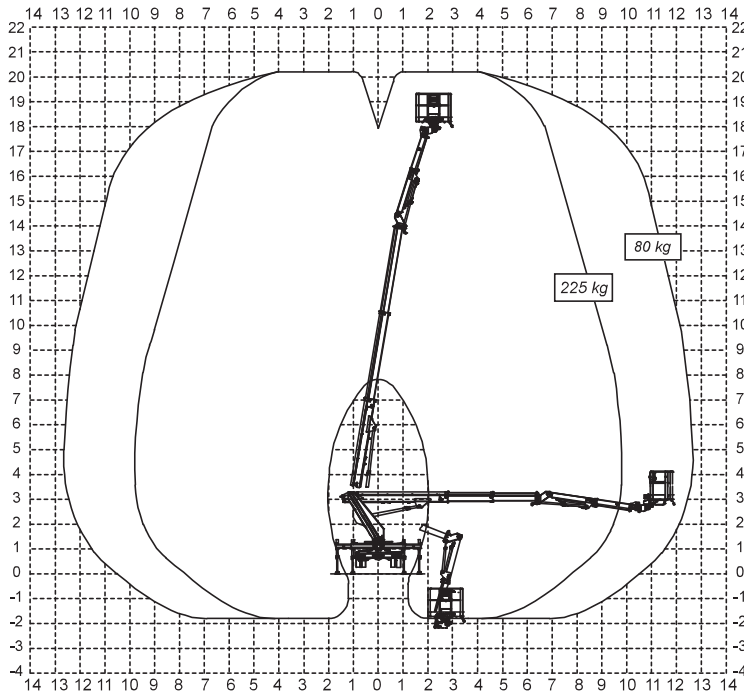

CARACTÉRISTIQUES NACELLE MULTITEL MJ20

- Porteur Renault Maxity
- Bras télescopique avec pendulaire télescopique
- Panier aluminium

PTAC
3,5 t

Hauteur
3,10 m

Longueur
6,65 m

Largeur
2,20 m

Hauteur maximum
20,10 m

Déport maximum
9,80 m (2 pers.)

Capacité maximum
225 kg (2 pers.)

Dimensions panier
140 x 70 cm

Rotation panier
90° + 90°

Alimentation en panier
Electricité 220 v

DIMENSIONS EN STABILISATION AVEC CALAGE

- Gabarit : 2,50 m de large
- Sortie un côté : 3,20 m de large
- Sortie totale : 3,80 m de large

COURBE DE TRAVIL

- Hauteur de travail 20 m
- Déport de travail (en 225 kg) : 9,80 m
- Déport de travail (en 80 kg) : 12,60 m

ZONE D'INFORMATION COMPLEMENTAIRE
