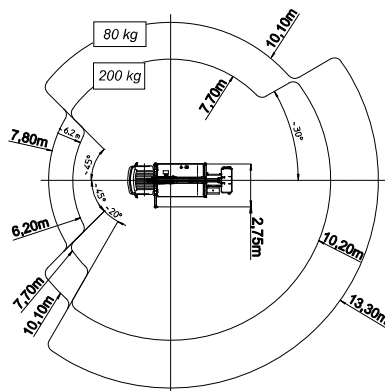

CARACTÉRISTIQUES NACELLE MULTITEL MT18

- Porteur Renault Maxity
- Bras télescopique flèche droite
- Panier aluminium

PTAC
3,5 t

Hauteur
2,95 m

Longueur
6,65 m

Largeur
2,20 m

Hauteur maximum
18,40 m

Déport maximum
10,20 m (2 pers.)

Capacité maximum
200 kg (2 pers.)

Dimensions panier
140 x 70 cm

Rotation panier
90° + 90°

Alimentation en panier
Electricité 220 v

DIMENSIONS EN STABILISATION AVEC CALAGE

- Gabarit : 2,50 m de large
- Sortie un côté : 3,20 m de large
- Sortie totale : 3,80 m de large

COURBE DE TRAVIL

- Hauteur de travail 18 m
- Déport de travail (en 200 kg) : 10,20 m
- Déport de travail (en 80 kg) : 13,30 m

ZONE D'INFORMATION COMPLEMENTAIRE
