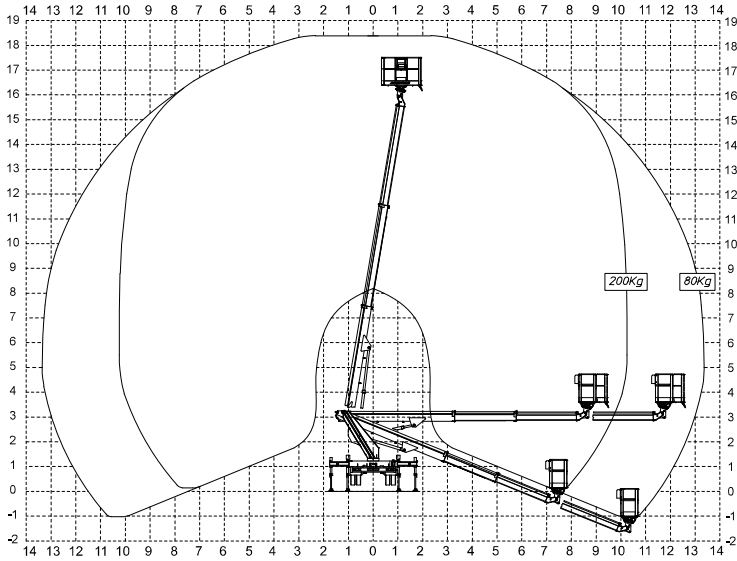

CARACTÉRISTIQUES NACELLE MULTITEL MT18

- Porteur Renault Maxity
- Bras télescopique flèche droite
- Panier aluminium

PTAC
3,5 t

Hauteur
2,95 m

Longueur
6,65 m

Largeur
2,20 m

Hauteur maximum
18,40 m

Déport maximum
10,20 m (2 pers.)

Capacité maximum
200 kg (2 pers.)

Dimensions panier
140 x 70 cm

Rotation panier
90° + 90°

Alimentation en panier
Electricité 220 v

DIMENSIONS EN STABILISATION AVEC CALAGE

- Gabarit : 2,50 m de large
- Sortie un côté : 3,20 m de large
- Sortie totale : 3,80 m de large

COURBE DE TRAVIL

- Hauteur de travail 18 m
- Déport de travail (en 200 kg) : 10,20 m
- Déport de travail (en 80 kg) : 13,30 m

ZONE D'INFORMATION COMPLEMENTAIRE
