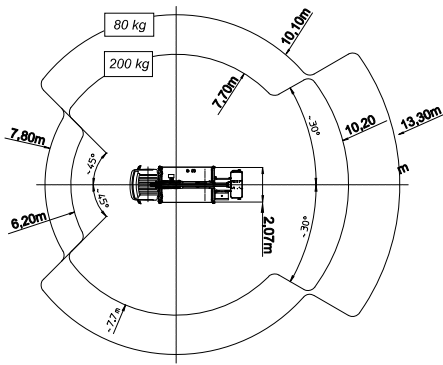

CARACTÉRISTIQUES NACELLE MULTITEL MT18

- Porteur Renault Maxity
- Bras télescopique flèche droite
- Panier aluminium

PTAC
3,5 t

Hauteur
2,95 m

Longueur
6,65 m

Largeur
2,20 m

Hauteur maximum
18,40 m

Déport maximum
10,20 m (2 pers.)

Capacité maximum
200 kg (2 pers.)

Dimensions panier
140 x 70 cm

Rotation panier
90° + 90°

Alimentation en panier
Electricité 220 v

DIMENSIONS EN STABILISATION AVEC CALAGE

- Gabarit : 2,50 m de large
- Sortie un côté : 3,20 m de large
- Sortie totale : 3,80 m de large

COURBE DE TRAVIL

- Hauteur de travail 18 m
- Déport de travail (en 200 kg) : 10,20 m
- Déport de travail (en 80 kg) : 13,30 m

ZONE D'INFORMATION COMPLEMENTAIRE
