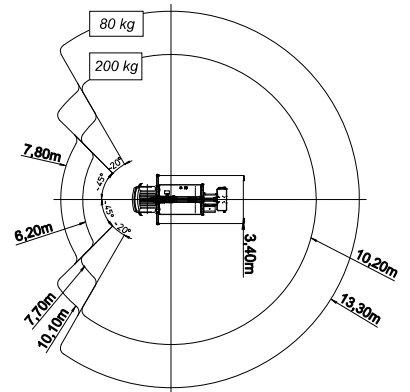

CARACTÉRISTIQUES NACELLE MULTITEL MT18

- Porteur Renault Maxity
- Bras télescopique flèche droite
- Panier aluminium

PTAC
3,5 t

Hauteur
2,95 m

Longueur
6,65 m

Largeur
2,20 m

Hauteur maximum
18,40 m

Déport maximum
10,20 m (2 pers.)

Capacité maximum
200 kg (2 pers.)

Dimensions panier
140 x 70 cm

Rotation panier
90° + 90°

Alimentation en panier
Electricité 220 v

DIMENSIONS EN STABILISATION AVEC CALAGE

- Gabarit : 2,50 m de large
- Sortie un côté : 3,20 m de large
- Sortie totale : 3,80 m de large

COURBE DE TRAVIL

- Hauteur de travail 18 m
- Déport de travail (en 200 kg) : 10,20 m
- Déport de travail (en 80 kg) : 13,30 m

ZONE D'INFORMATION COMPLEMENTAIRE
